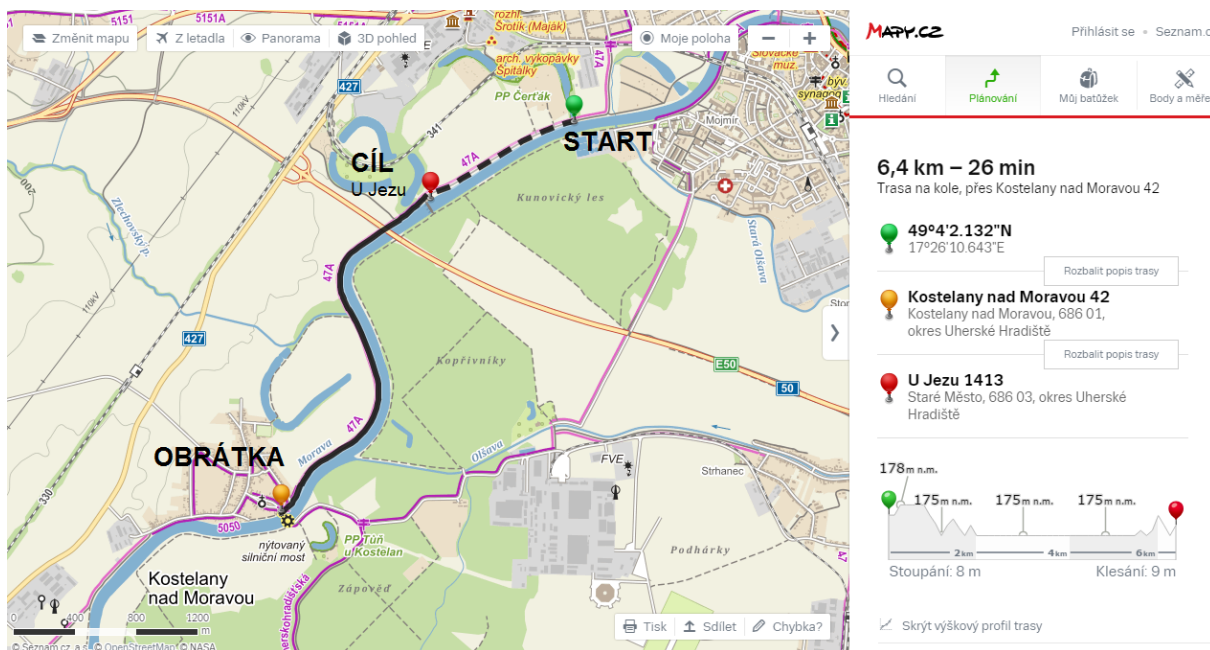

Tour de Chess

Prolog - časovka jednotlivců – 6,4 km

Staré Město – Kostelany nad Moravou – Staré Město U Jezu

21.6.2015, start 10:30

Konečné pořadí

1. Jiří Marek	12' 37"	průměrná rychlost 30,8 km/hod
2. František Vrána	+ 52"	
3. Zdenka Blümelová	+ 3' 45"	
4. Milan Krča	+ 5' 56"	